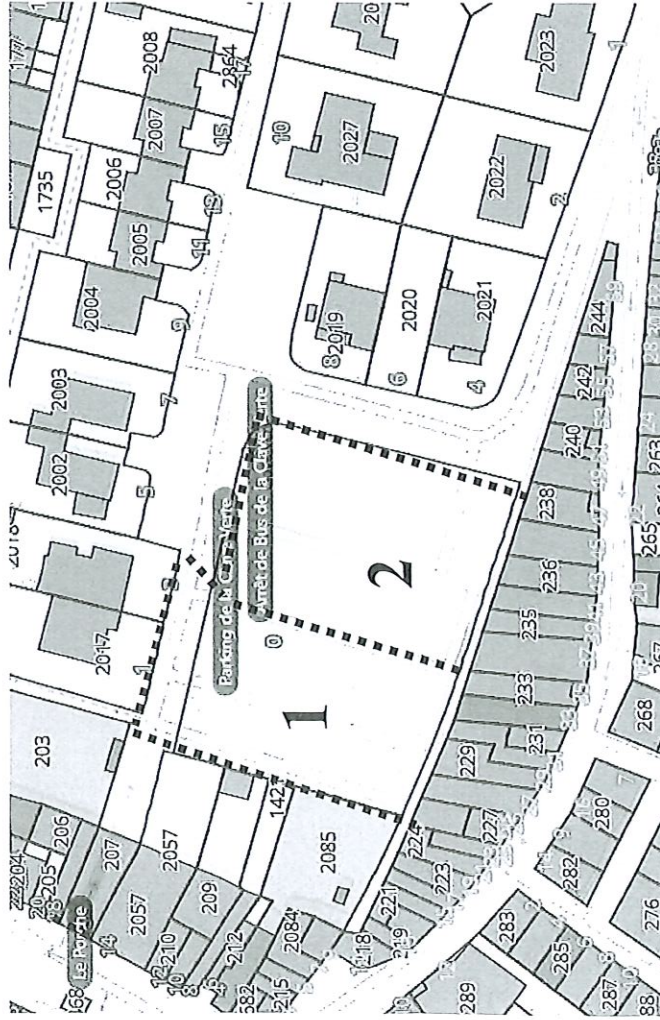

PARKING DE LA CLAVE VERTE TRAVAUX DE MARQUAGE AU SOL STATIONNEMENT INTERDIT

PERIMETRE DE RESTRICTION DU STATIONNEMENT

- **ZONE 1 : stationnement interdit**
le mardi 12/11/24 et le mercredi 13/11/24
- **ZONE 2 : stationnement interdit**
le jeudi 14/11/24 et le vendredi 15/11/24